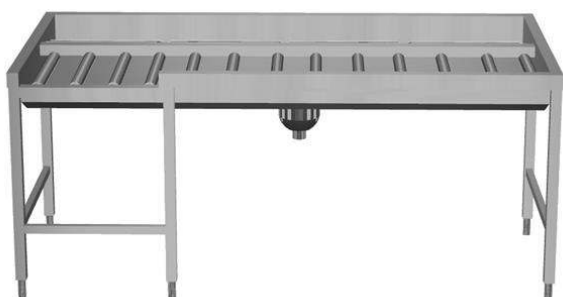

**Manipulační stoly k tunelovým košovým
myčkám****Manuální příjmový/třídící stůl na 4 koše,
L>P, 2130mm, napojení vpravo zepředu**

POL. #: _____

MODEL #: _____

PROJEKT # _____

SIS # _____

AIA # _____

865262 (HSMSF4LR)

TŘÍDÍCÍ STŮL-MANUAL, L>
P,4 KOŠE, ZEPŘEDU,
2130MM**Zkrácená specifikace****Položka č.**

Na 4 koše s manuálním transportem košů do myčky. Konstrukce z nerez oceli AISI304. Dno svažující se k odpadu se sběrným košíčkem. Dlouhé plastové válečky. Vedení mycích košů se svažuje směrem k třídící straně. Čtvercové 40x40mm výškově stavitelné nohy. Pro mycí koše 500x500mm. Pro připojení k tunelové myčce nebo jinému stolu na pravé přední straně. Směr posuvu koše: zleva doprava.

Hlavní funkce a vlastnosti

- Manuální příjmový/třídící stůl s napojením zepředu lze napojit buď do tunelové košové myčky nebo přes válečkový dopravník, 90° otočku poháněnou myčkou či postranní podavač do myčky na nakládací straně straně myčky.
- Vhodné pro přepravu mycích košů 500x500mm.
- Závitový zámkový spoj snižuje počet nutných šroubů pro rychlou a snadnou instalaci.
- Dlouhé válečky a sběrný košíček snadno vyjímatelné pro čištění.
- Velice lehký manuální posun košů směrem k myčce díky dlouhým válečkům.

Konstrukce

- Hladké leštěné povrchy usnadňující čištění.
- Konstrukce z ušlechtilé nerez oceli AISI 304 s nerezovými nohami ze čtvercových profilů 40x40mm.
- Silné svařované příruby pro pevné spojení mezi jednotkami.
- Svažující se dno vany směrem k odpadu zajišťuje hladký a rychlý odtok.
- Lehce vyjímatelný nerezový filtrační koš.
- Ruční příjem a třídění.
- Napojení zepředu vpravo nebo vlevo dle modelu.
- Lze dovybavit vhodným extra příslušenstvím - dráhou na podnosy, výškově stavitelnou jednoduchou nástavbou, dvojitou nástavbou na třídění nádobí do košů a na prázdné koše, předplachovými sprchami, dřezem na namáčení přístrojů a tryskami pro čištění stolu.
- Nerezové, výškově stavitelné nohy 50mm pro vyrovnání provozní výšky mezi stolem.