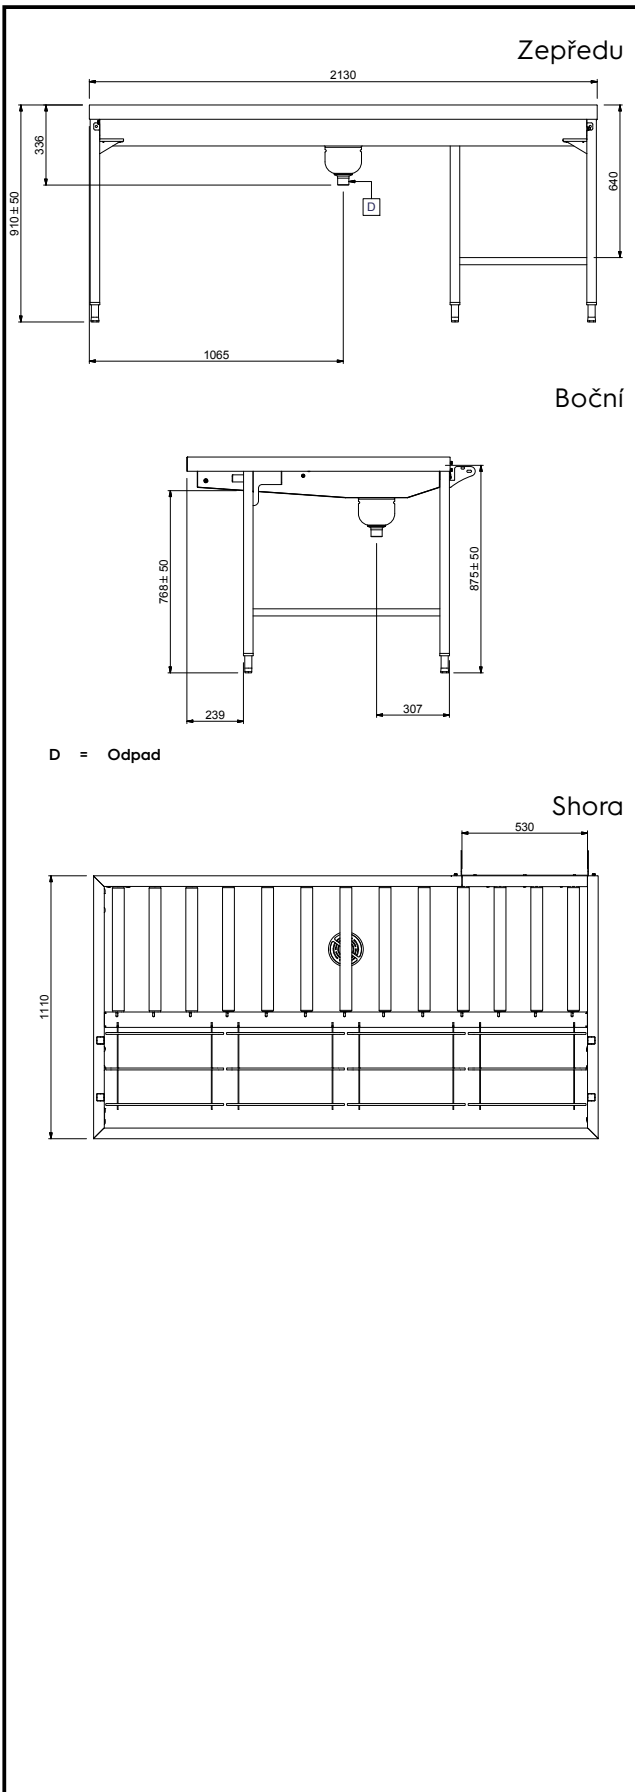

Hlavní funkce a vlastnosti

- Manuální příjmový/třídící stůl s napojením zepředu lze napojit buď do tunelové košové myčky nebo přes válečkový dopravník, 90° otočku poháněnou myčkou či postranní podavač do myčky na nakládací straně straně myčky.
- Vhodné pro přepravu mycích košů 500x500mm.
- Závitový zámkový spoj snižuje počet nutných šroubů pro rychlou a snadnou instalaci.
- Dlouhé válečky a sběrný košíček snadno vyjímatelné pro čištění.
- Velice lehký manuální posun košů směrem k myčce díky dlouhým válečkům.

Konstrukce

- Hladké leštěné povrchy usnadňující čištění.
- Konstrukce z ušlechtilé nerez oceli AISI 304 s nerezovými nohami ze čtvercových profilů 40x40mm.
- Silné svařované příruby pro pevné spojení mezi jednotkami.
- Svažující se dno vany směrem k odpadu zajišťuje hladký a rychlý odtok.
- Lehce vyjímatelný nerezový filtrační koš.
- Ruční příjem a třídění.
- Napojení zepředu vpravo nebo vlevo dle modelu.
- Lze dovybavit vhodným extra příslušenstvím - dráhou na podnosy, výškově stavitelnou jednoduchou nástavbou, dvojitou nástavbou na třídění nádobí do košů a na prázdné koše, předplachovými sprchami, dřezem na namáčení přístrojů a tryskami pro čištění stolu.
- Nerezové, výškově stavitelné nohy 50mm pro vyrovnání provozní výšky mezi stolem.

Hlavní informace

| | |
|------------------------------|---------------------------------|
| Vnější rozměry, Šířka | |
| 865262 (HSMSF4LR) | 2130 mm |
| Vnější rozměry, Hloubka | 1110 mm |
| Vnější rozměry, Výška | 910 mm |
| Netto váha: | 52 kg |
| Výškové nastavení: | 50/50 mm |
| Směr posunu koše | Zleva doprava |
| Dřez/vana - použitý materiál | Nerez ocel AISI304 - DIN 1.4301 |
| Typ válečků | Dlouhý |